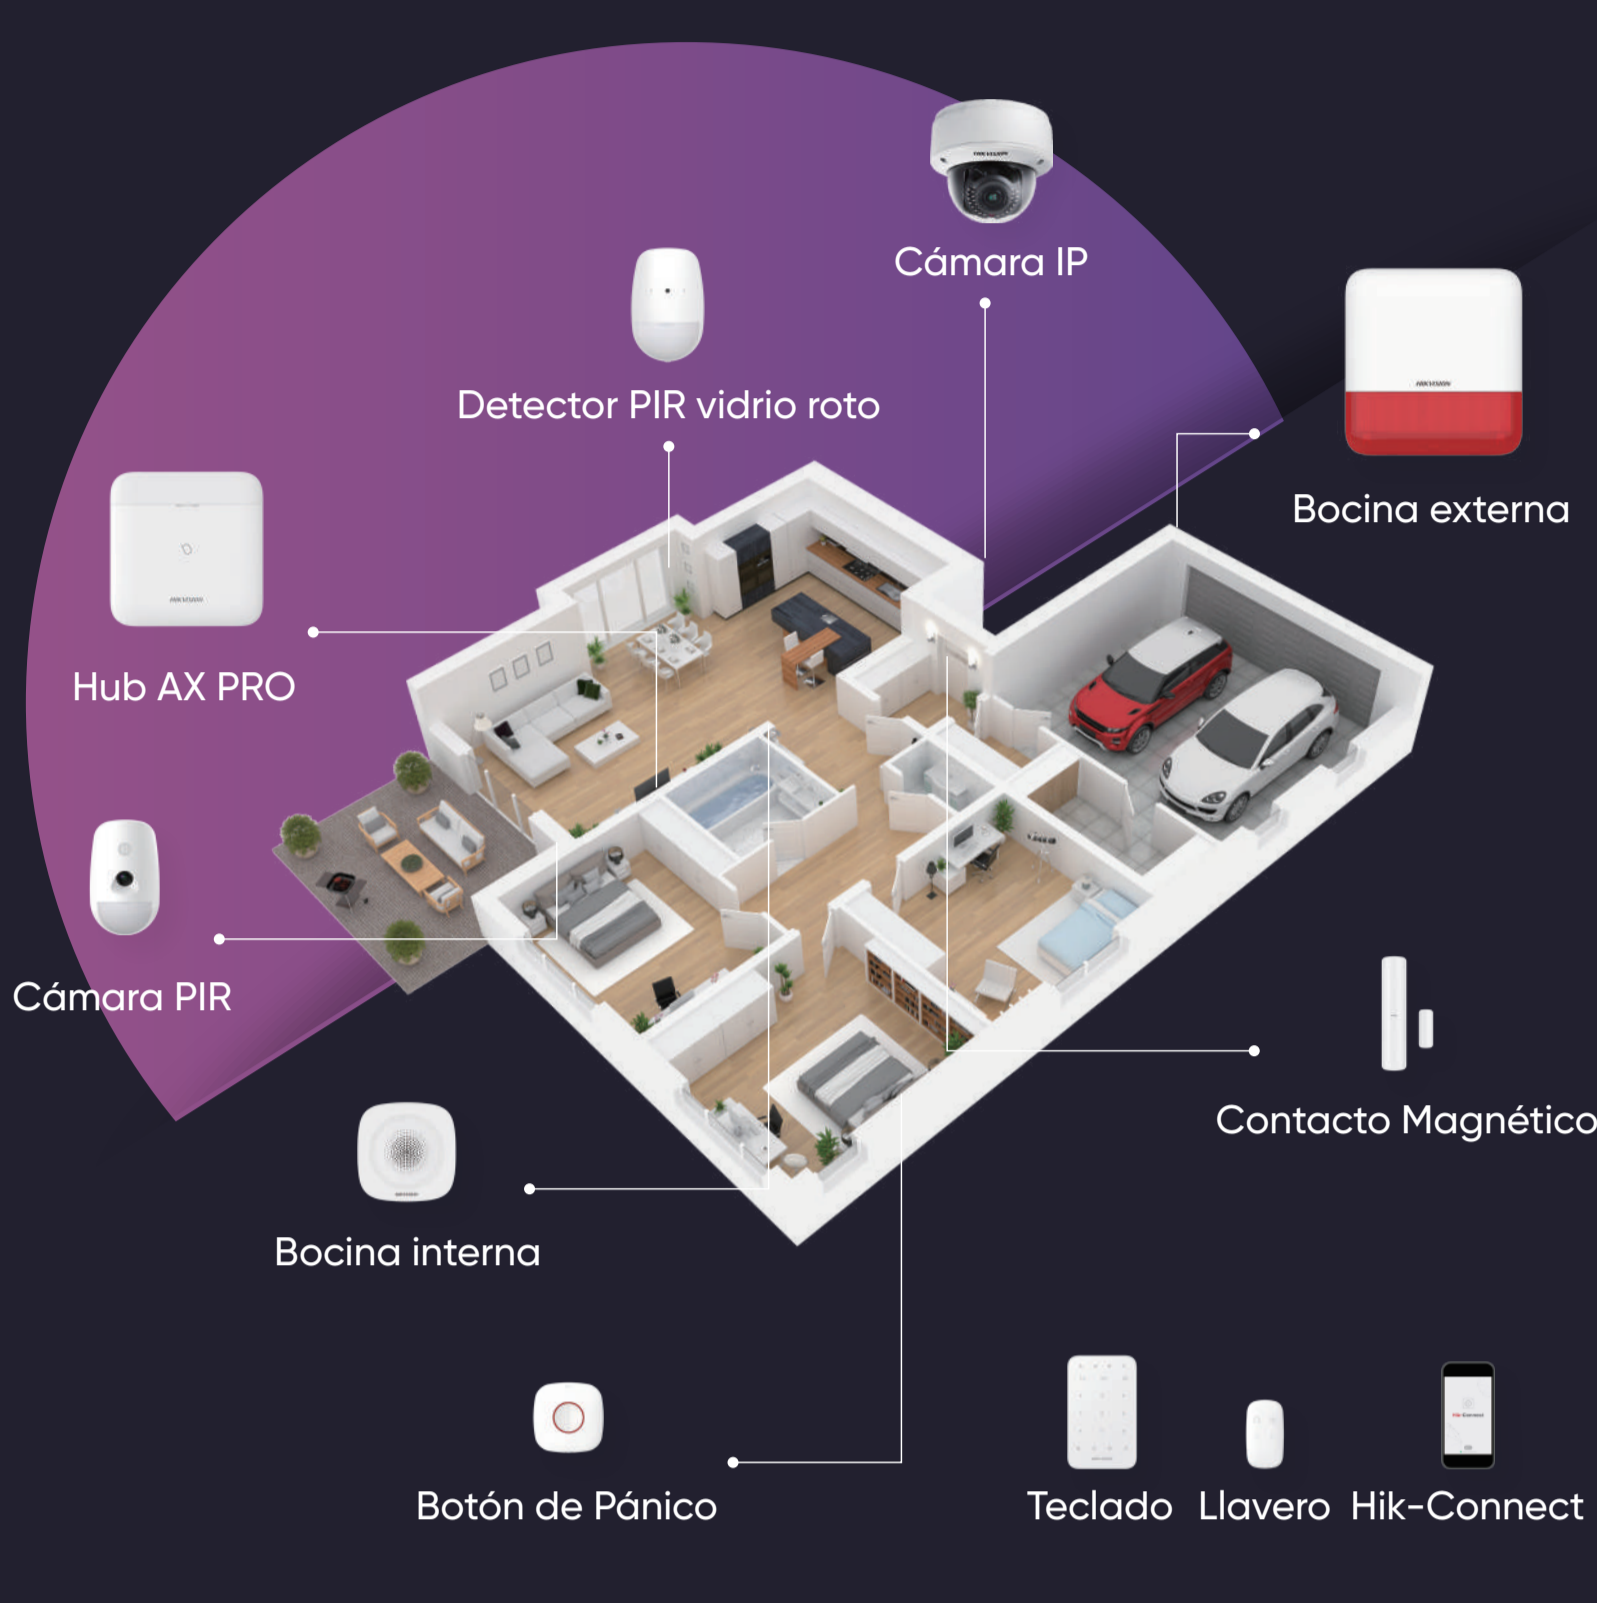

# AX PRO SERIES SISTEMA INALÁMBRICO DE ALARMA VIDEO E INTRUSIÓN, REENFOCADOS

Completamente controlada por una aplicación y con una amplia gama de productos a pedido, el sistema de alarma inalámbrica AX PRO ahora es su primera elección.

## IVaaS

(Verificación de Intrusos como Servicio)

Con IVaaS, un video de 7s y las imágenes GIF se pueden recibir a través de Hik-Connect o por correo electrónico para una verificación adecuada cuando se active la alarma.

## Tri-X y CAM-X Wireless Technology

Nuestra potente, rápida, confiable y segura Tri-X y CAM-X Wire-less Technology ofrece el siguiente nivel de seguridad.

## AX PRO Hub

- WiFi Módulo Wi-Fi
- 4G Módulo GPRS/3/4G
- Compatible con IPC y PIRCAM
- Diseño para tarjeta SIM doble
- Tri-X & CAM-X wireless technology
- Hik-ProConnect / Hik-Connect
- Protocolo SIA/CID